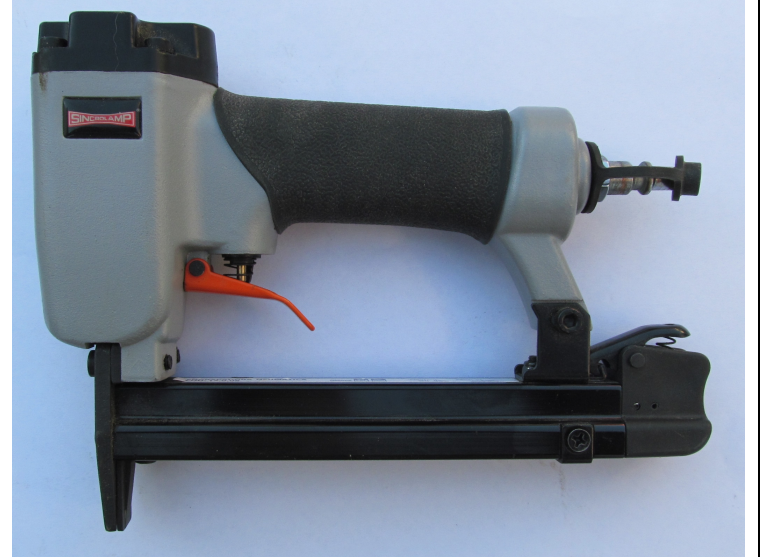

Incluye Manual del Usuario

POCO USO

SIERRA INGLETADORA SKIL TELESCÓPICA MODELO 3311

Alimentación 220 VCA – 50 Hz monofásica
Potencia: 1800 W
Diámetro del disco: 254 mm – Diam. del eje 1”
Capacidad de corte: 80mm
Inclinación p/ escuadra: 1° – 45°
Velocidad: 4800RPM
Extensión de la mesa de corte hasta 115cm

FRESADORA ROBUST RB-RO 1100 CONVERTIDA A TUPÍ DE BANCO

FRESADORA MANUAL MARCA ROBUST MODELO RB-RO 1100

Alimentación 220 VCA – 50 Hz monofásica
Potencia: 1100 W
11000 a 30000 rpm
Acepta fresas de 1/4" y 8 mm
Incluye fresas varias

Peso: 1.35 kg

Largo: 243mm

Compresor de aire sugerido: 2 HP

MUY POCO USO

ENGRAPADORA NEUMATICA 6-16 MM – SINCROLAMP 15.0.08

Peso:0,8 kg.
Largo:215 mm
Capacidad:120 grapas
Presión de trabajo:60 - 100 p
Consumo aire promedio:0,45 cfm
Entrada de aire:1/4 npt
Compresor de aire sugerido:2 hp

MUY POCO USO		
--------------	--	--

HACHUELA DE CARPINTERO

USADA		
-------	--	--

SIERRA CIRCULAR BLACK DECKER CS1004 MANO INGLETADORA 1400W

- Motor de 1400 watts
- Traba de eje para fácil cambio de disco
- Guardas superior e inferior de aluminio
- Guía paralela para mayor precisión
- Facil acceso a los carbones
- Potencia: 1400 watts
- Velocidad: 5300 RPM
- Diámetro del disco: 7-1/4" (184MM)
- Ángulo de bisel: 45°
- Profundidad máxima: 62MM (2,4 IN)
- Largo del cable : 1,8 M (6´)
- Incluye:1 Disco de Corte de 18 dientes con Carburo de Tungsteno -1 Guía Paralela